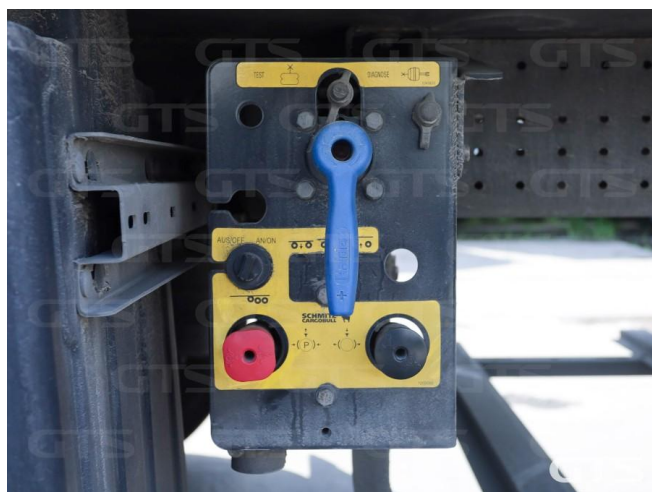

Полуприцеп-рефрижератор

Schmitz SCB 2021 г/в

Основные характеристики

Склад: Москва север	Количество осей: 3
Марка осей: Schmitz	Тормоза: Дисковые
Задний портал: Ворота	Держатель запасного колеса
Паллетный ящик	Установка: Carrier
Инструментальный ящик	Модель ХОУ: Vector 1550
Подъемная ось	Обмен техники по схеме trade-in
Моточасов: 7515	ABS
Кредит или лизинг в день обращения	

Техническое описание

Год изготовления: 2021

Изготовитель: Германия

Разрешенная максимальная масса, кг: 39 000

Масса без нагрузки, кг: 8 640

Грузоподъемность, кг: 30 360

Оси: Schmitz

Тип тормозов: Дисковые